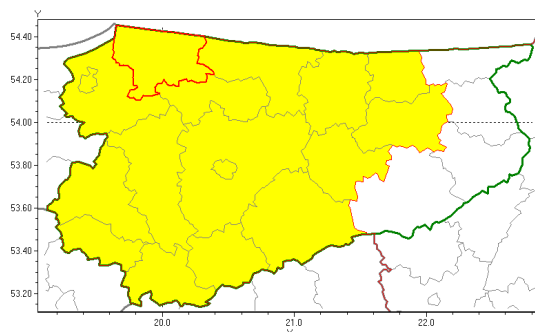

### Zasięg ostrzeżenia w województwie

Intensywne opady deszczu z burzami

### Ostrzeżenie meteorologiczne Nr 6

<b>Nazwa biura</b>	IMGW-PIB Centralne Biuro Prognoz Meteorologicznych Zespół w Białymstoku
<b>Zjawisko/stopień zagrożenia</b>	Intensywne opady deszczu z burzami/ 1
<b>Obszar</b>	województwo warmińsko-mazurskie <b>powiat braniewski</b>
<b>Ważność</b>	od godz. 07:00 dnia 16.07.2018 do godz. 24:00 dnia 16.07.2018
<b>Przebieg</b>	Prognozowane wystąpienie opadów deszczu okresami o natężeniu umiarkowanym okresami silnym. Prognozowana wysokość opadów za okres ważności Ostrzeżenia - miejscami od 30 mm do 50 mm. W trakcie opadów deszczu będzie występować burze z porywami wiatru do 70 km/h.
<b>Prawdopodobieństwo wystąpienia zjawiska(%)</b>	80%
<b>Uwagi</b>	Brak.
<b>Dyrektor synoptyk IMGW-PIB</b>	Tomasz Siemieniuk
<b>Godzina i data wydania</b>	godz. 05:57 dnia 16.07.2018
<b>SMS</b>	IMGW-PIB OSTRZEŻENIE: DESZCZ i BURZE/1 warmińsko-mazurskie/braniewski od 07:00/16.07 do 24:00/17.07.2018 50 mm; porywy 70km/h